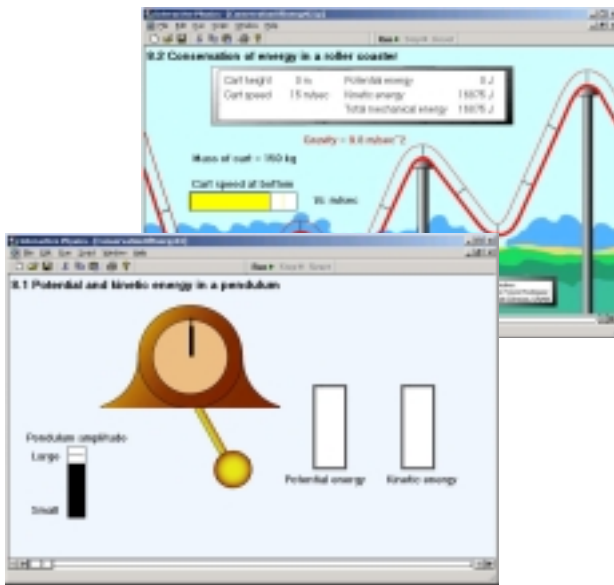

# Interactive Physics

## ซอฟต์แวร์จำลองการทดลองฟิสิกส์ระดับมาตรฐานสากล

เสริมการสอนฟิสิกส์ของท่านด้วยเทคโนโลยีการจำลองการเคลื่อนที่อย่างเต็มรูปแบบ

พื้นฐานของการค้นพบทางวิทยาศาสตร์คือจินตนาการและความอยากรู้อยากเห็นในการเกิดขึ้นของปรากฏการณ์ต่าง ๆ **Interactive Physics** ช่วยให้นักเรียนของท่านกระตือรือร้นที่จะเรียนรู้และสามารถทำการทดลองสิ่งเหล่านี้ได้:

- สำรวจโลกของฟิสิกส์โดยใช้การจำลองการทดลองที่น่าตื่นตาตื่นใจ
- แสดงแนวคิดทางวิทยาศาสตร์ให้ทุกคนเห็นในชั้นเรียน
- ทดสอบข้อสันนิษฐานและตรวจสอบหาความจริงของปรากฏการณ์ต่าง ๆ
- เรียนรู้และพัฒนาทักษะการทำงานในชั้นเรียนจนถึงงานในสายอาชีพด้วยเครื่องมือที่ใช้จำลองการเคลื่อนที่จริง

- วัดความเร็ว ความเร่ง แรง โมเมนตัม พลังงาน และอื่น ๆ ในหน่วยเมตริกซ์หรือ อังกฤษ
- สร้างเชือก สปริง ตัวห่วง รอก ข้อต่อที่เป็นร่อง ตัวขับเคลื่อน และมอเตอร์แบบแกนหมุน
- ได้ยินและวัดความดังของเสียง ความถี่เสียง และผลกระทบของดอปเปลอร์
- ปรับความเสียดทานอากาศ แรงโน้มถ่วง และคุณสมบัติต่าง ๆ ของวัสดุ
- สร้างการนำเสนอที่น่าสนใจด้วยการคิดรูปภาพที่ต้องการแสดงบนวัตถุ
- แสดงผลลัพธ์ในรูปแบบตัวเลข กราฟ และเวกเตอร์ที่เคลื่อนไหว