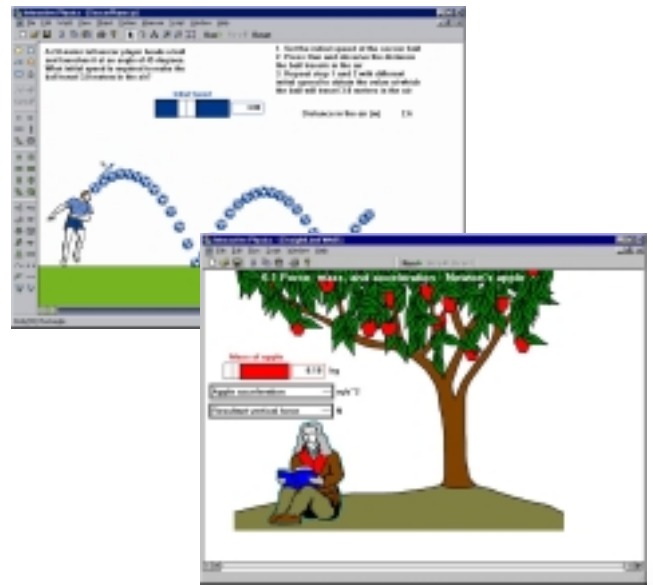

# Interactive Physics

## ซอฟต์แวร์จำลองการทดลองฟิสิกส์ระดับมาตรฐานสากล

เสริมการสอนฟิสิกส์ของท่านด้วยเทคโนโลยีการจำลองการเคลื่อนที่อย่างเต็มรูปแบบ

พื้นฐานของการค้นพบทางวิทยาศาสตร์คือจินตนาการและความอยากรู้อยากเห็นในการเกิดขึ้นของปรากฏการณ์ต่าง ๆ **Interactive Physics** ช่วยให้นักเรียนของท่านกระตือรือร้นที่จะเรียนรู้และสามารถทำการทดลองสิ่งเหล่านี้ได้:

- สำรวจโลกของฟิสิกส์โดยใช้การจำลองการทดลองที่น่าตื่นตาตื่นใจ
- แสดงแนวคิดทางวิทยาศาสตร์ให้ทุกคนเห็นในชั้นเรียน
- ทดสอบข้อสันนิษฐานและตรวจสอบหาความจริงของปรากฏการณ์ต่าง ๆ
- เรียนรู้และพัฒนาทักษะการทำงานในชั้นเรียนจนถึงงานในสายอาชีพด้วยเครื่องมือที่ใช้จำลองการเคลื่อนที่จริง

- วัดความเร็ว ความเร่ง แรง โมเมนตัม พลังงาน และอื่น ๆ ในหน่วยเมตริกซ์หรือ อังกฤษ
- สร้างเชือก สปริง ตัวห่วง รอก ข้อต่อที่เป็นร่อง ตัวขับเคลื่อน และมอเตอร์แบบแกนหมุน
- ได้ยินและวัดความดังของเสียง ความถี่เสียง และผลกระทบของดอปเปลอร์
- ปรับความเสียดทานอากาศ แรงโน้มถ่วง และคุณสมบัติต่าง ๆ ของวัสดุ
- สร้างการนำเสนอที่น่าสนใจด้วยการคิดรูปภาพที่ต้องการแสดงบนวัตถุ
- แสดงผลลัพธ์ในรูปแบบตัวเลข กราฟ และเวกเตอร์ที่เคลื่อนไหว